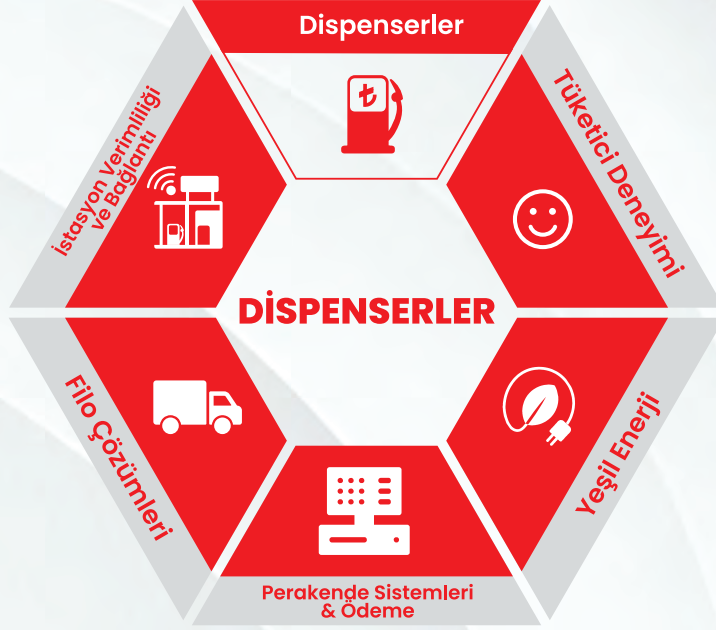

# Otomasyon Uyumunda Devrim

Dover Fueling Solutions (DFS) olarak, her akaryakıt perakendecisinin, müşterileri için yakıt ikmali deneyimini unutulmaz, kaygısız ve kolay hale getirmek için ön satış noktalarının rekabette öne çıkmasını istediğini biliyoruz. Mesele "gereksinimleri karşılamak" değil, sürücülerin tekrar tekrar gelmesini sağlamak için mükemmel bir tüketici deneyimi oluşturmaktır. Wayne Helix™ 6000 II akaryakıt dispenseri işte bu noktada devreye giriyor. Bu model, istasyonunuzu bağlantıda tutarken benzersiz performans sağlamak için lider teknolojiyle doludur. Gelişmiş DX Cloud'umuza ve bütün otomasyon sistemlerine IoT teknolojisi sayesinde Wayne Helix™ 6000 II akaryakıt dispenseri, uzaktan yönetim ve gelişmiş tanılama için güçlü DX Cloud'umuza sorunsuz bir şekilde bağlanır. İnanılmaz derecede akıllıdır. Aslında, ailenin dehasıdır. Wayne Helix™ 6000 II akaryakıt dispenseri gerçek bir DFS inovasyonudur: modüler, esnek, öncü. Geleceğin istasyonunu oluşturmak için tam da ihtiyaç duyduğunuz türden bir dispenserdir. Akaryakıt işinizde dijital devrim yaratacak.