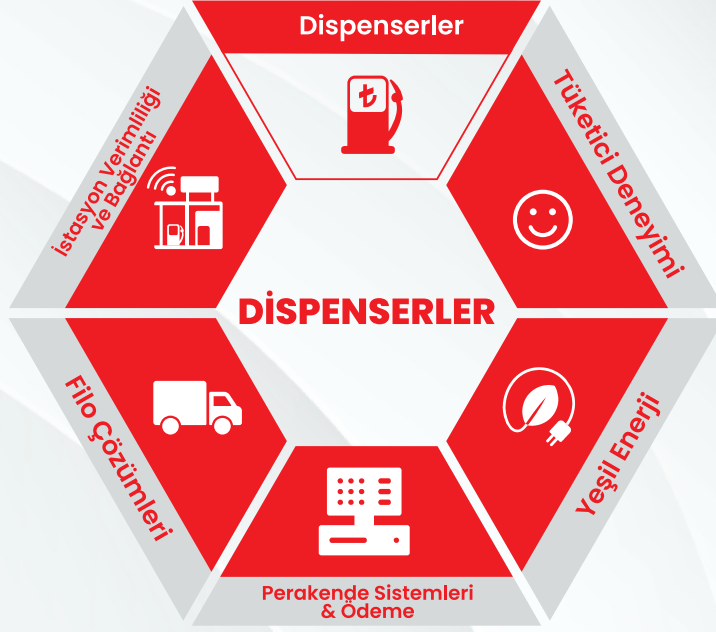

**Güvenilir,
dayanıklı
ve sizin
için hazır**

**Wayne Global Vista™ 3
Akaryakıt Dispenseri**

Lider Teknolojiden Optimum Performans

Wayne Global Vista™ 3 akaryakıt dispenseri, Dover Fueling Solutions'ın (DFS) lider teknolojisi üzerine inşa edilmiştir ve kullanıcı dostu bir ekipmanda yüksek performans sunar. Dispenser ATEX, IEC, INMETRO ve ABNT standartlarına göre sertifikalandırılmış olup, korozyona dayanıklı malzemeler ve küresel bileşenler sayesinde yüksek verimlilik, daha düşük bakım giderleri ve daha az operasyonel duruş garanti eder.

Yüksek Performans

Wayne Global Vista™ 3 akaryakıt dispenseri yüksek performans ve güvenilirlik için tasarlanmıştır. 10 temel konfigürasyon ve çoklu yapı seçenekleriyle, kurulumu ve bakımı kolay bir dispenserde 50 LPM ve 75 LPM akış hızı seçenekleriyle sekiz nozulda dört adede kadar ürün sağlama esnekliği sunar.